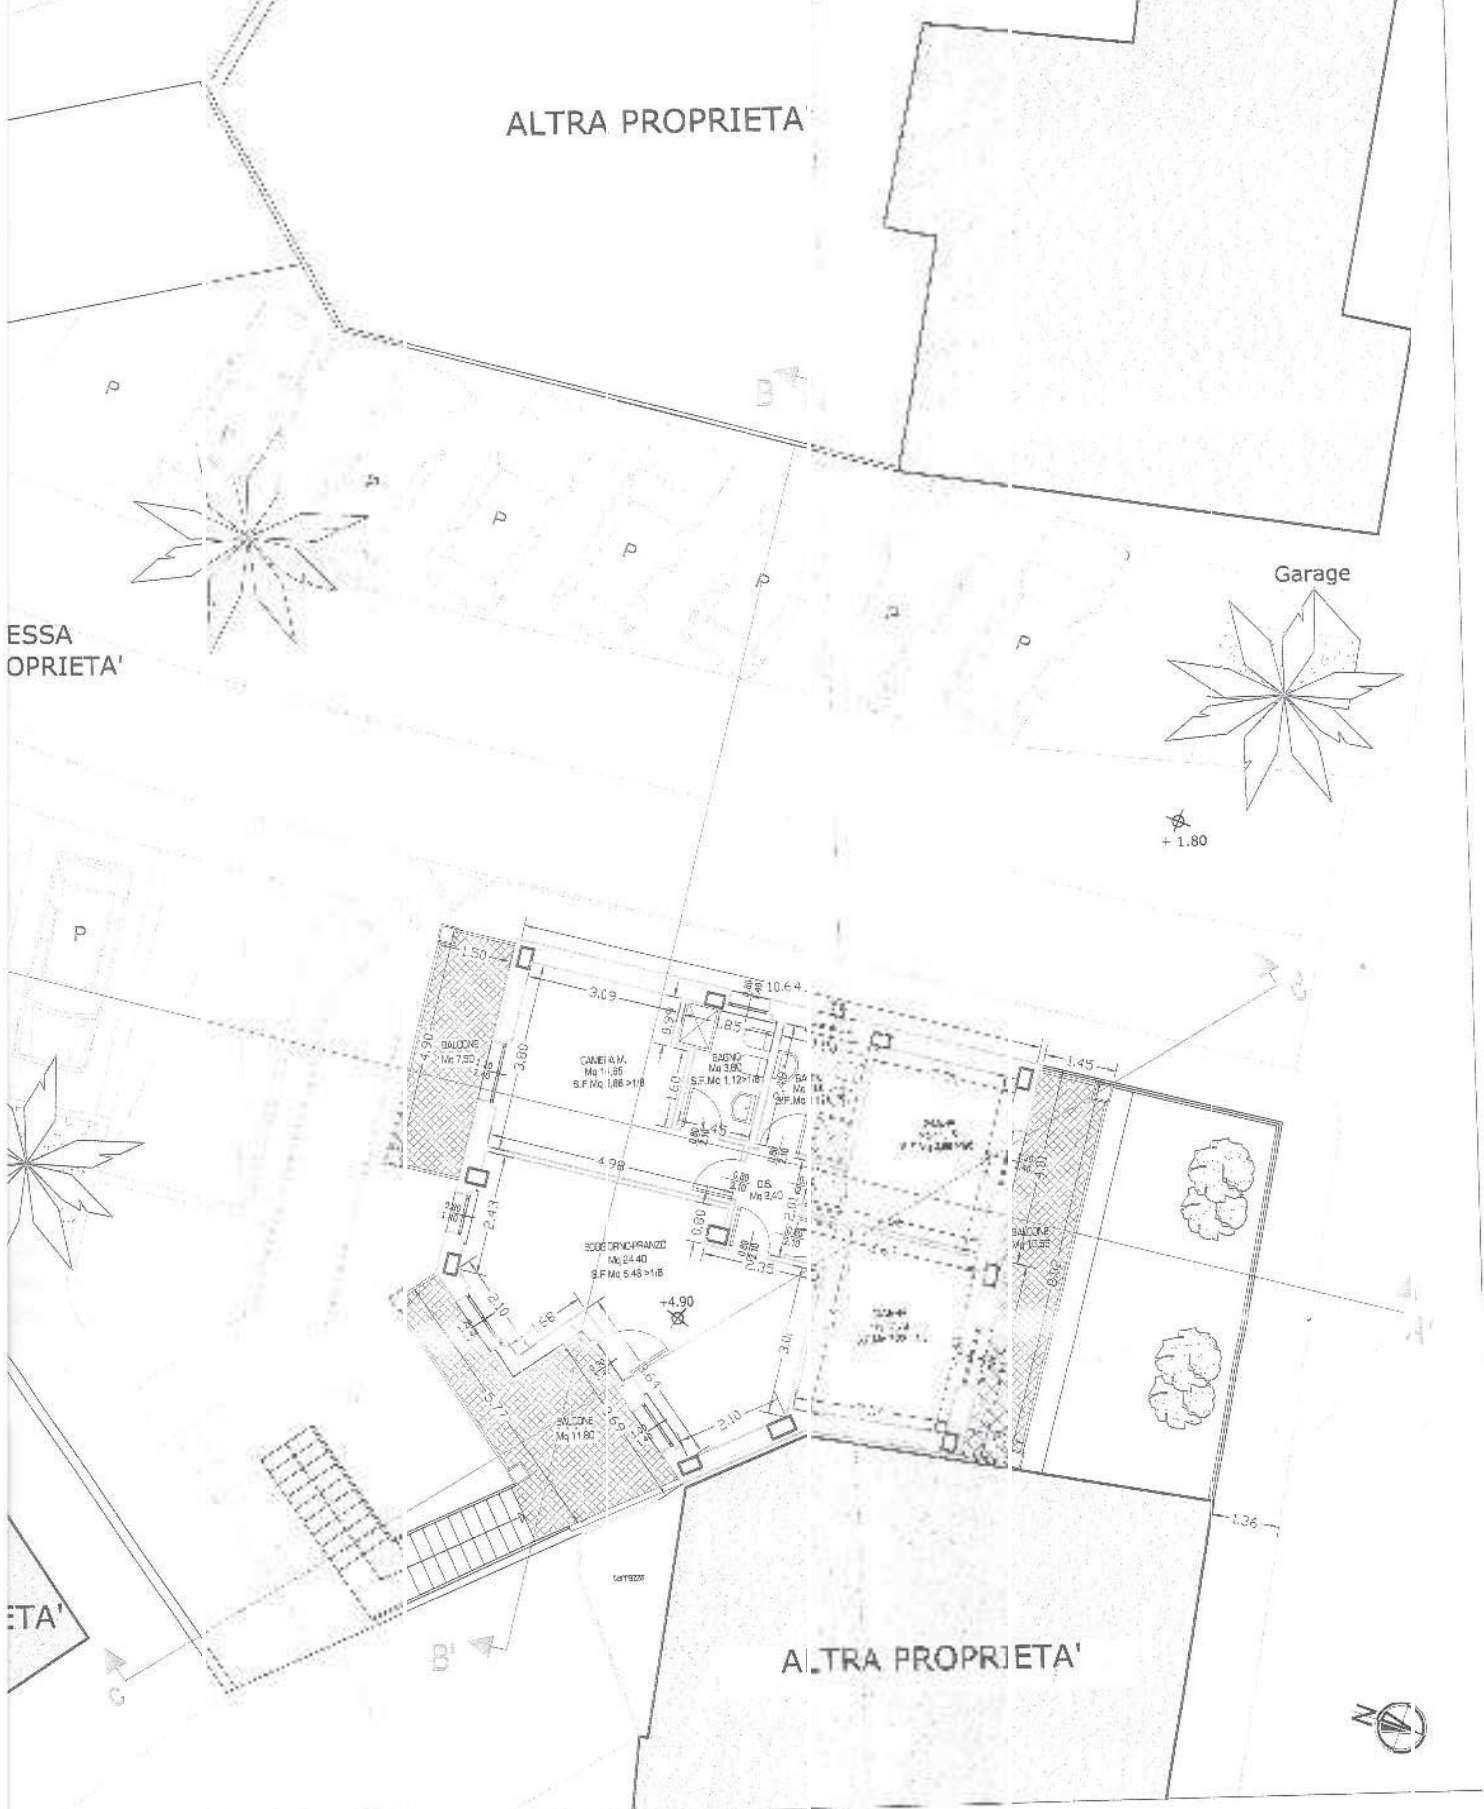

STRALCIO d'ANIMETRIA CATASTALE SCALA 1:2000  
Foglio n. 67 Particella n. 48 n. 49 e n. 81

STRALCIO P.R.G. ZONA B1 SCALA 1:5000

STESSA  
PROPRIETA'

ALTRA PROPRIETA'

PIANTA PIANO INTERRATO SCALA 1:100

ALTRA PROPRIETA

ESSA  
OPRIETA'

Garage

+ 1.80

ITA PIANO PRIMO

SCALA 1:100

ALTRA PROPRIETA'

STESSA  
PRC PRIETA'

ALTRA PROPRIETA'

PIANTA COPERTURA

SCALA 1:100