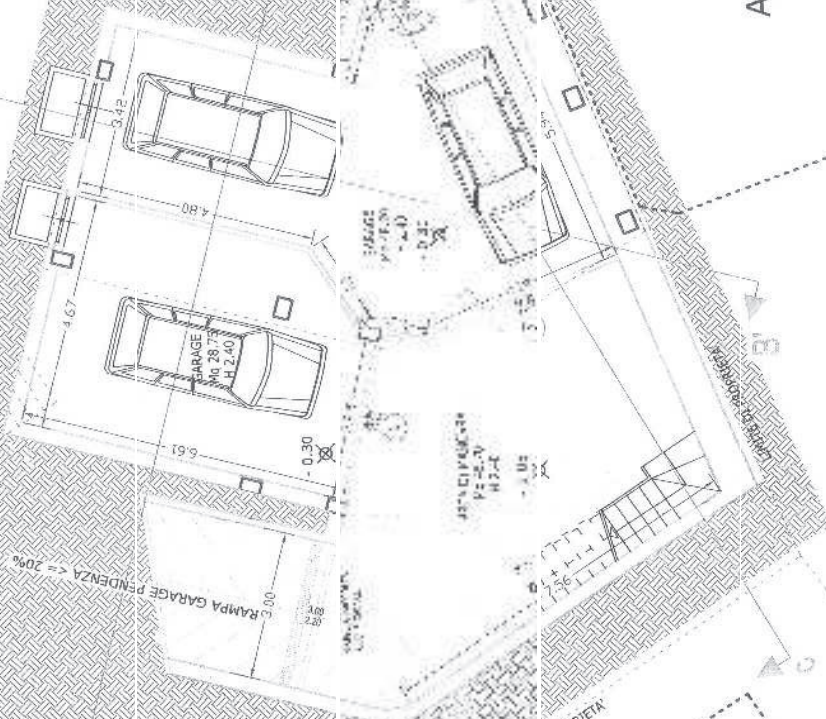

STRALCIO d'ANIMETRIA CATASTALE SCALA 1:2000  
Foglio n. 67 Particella n. 48 n. 49 e n. 81

STRALCIO P.R.G. ZONA B1 SCALA 1:5000

STESSA  
PROPRIETA'

ALTRA PROPRIETA'

PIANTA PIANO INTERRATO SCALA 1:100

ALTRA PROPRIETA

ESSA  
OPRIETA'

Garage

+ 1.80

ITA PIANO PRIMO

SCALA 1:100

ALTRA PROPRIETA'

STESSA  
PRC PRIETA'

ALTRA PROPRIETA'

PIANTA COPERTURA

SCALA 1:100